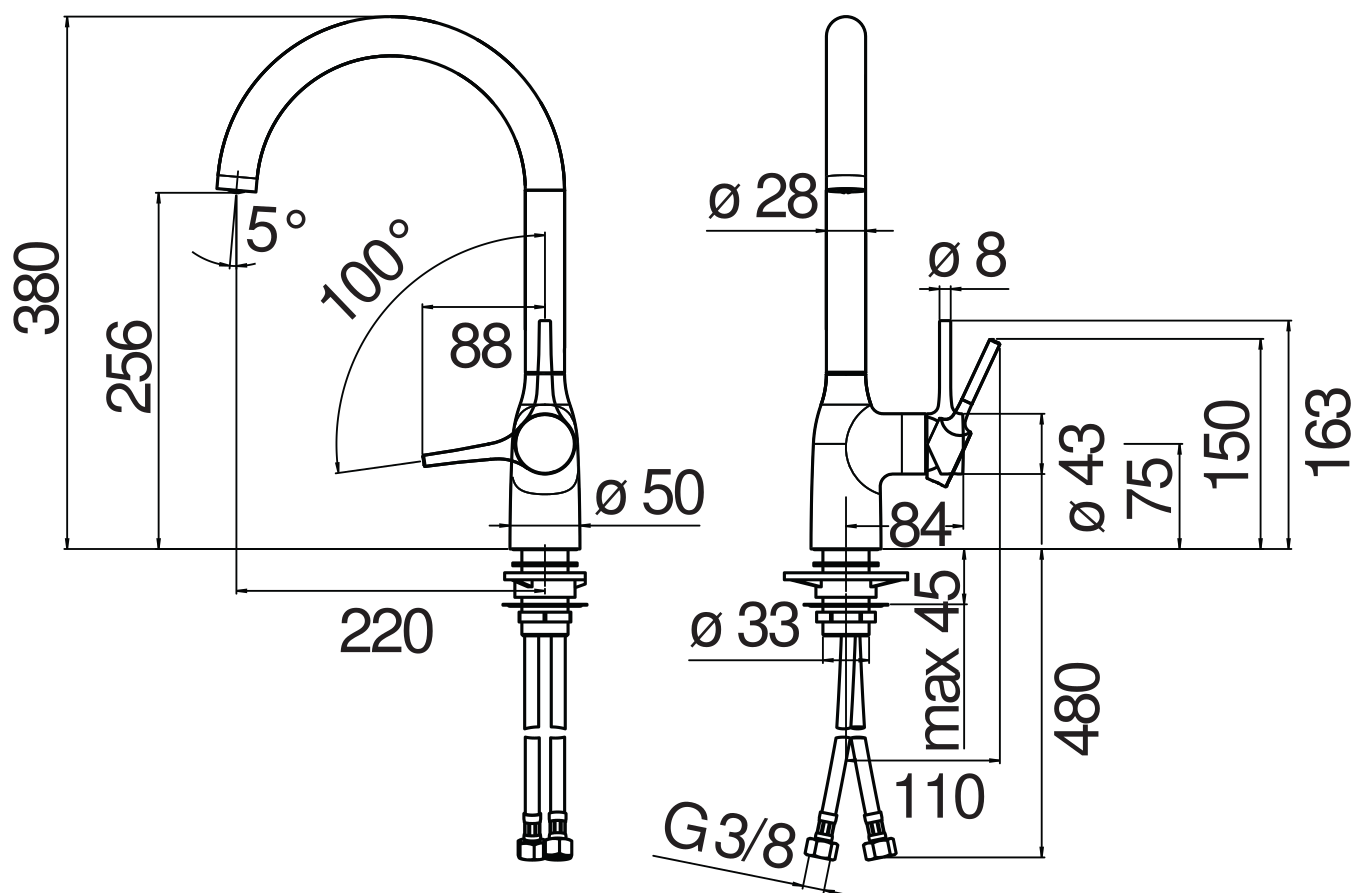

SPECIFICHE

Monocomando

Warm honey PVD

Bocca girevole 180° (adattabile 120° o 360°)

Aeratore anticalcare M 24 x 1

Flessibili inox ø 3/8"

Limitatore di portata con freno al 50%

Imballo: 56,5 x 29 x 7,1 cm / 0,011633 m³ / 2,72 kg

DIAGRAMMA DI PORTATA: ACQUA CALDA/FREDDA

— Aeratore

DIAGRAMMA DI PORTATA: ACQUA MISCELATA

— Aeratore