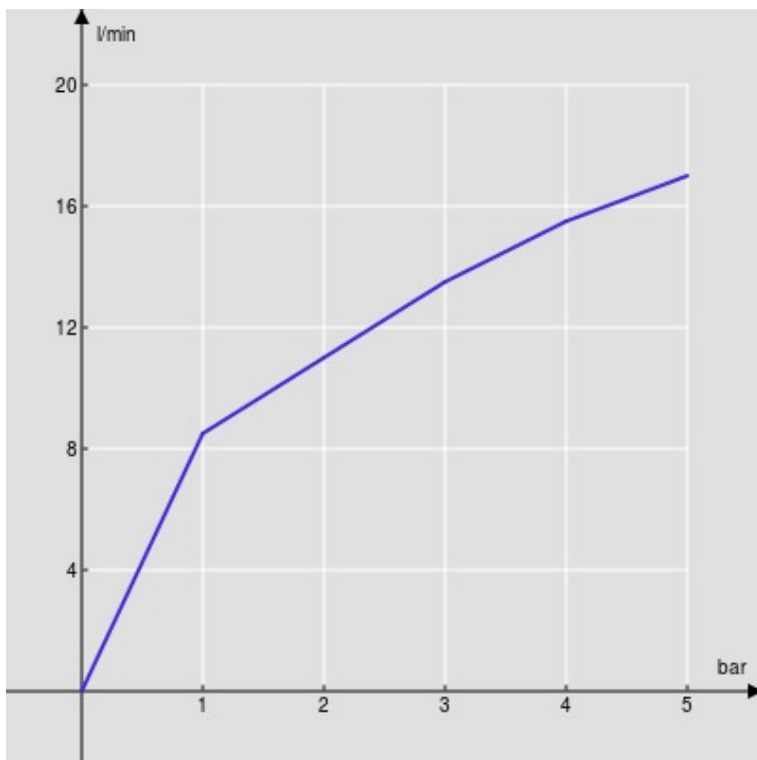

SPECIFICHE

Monocomando

Warm honey PVD

Bocca girevole 180° (adattabile 120° o 360°)

Aeratore anticalcare M 24 x 1

Flessibili inox ø 3/8"

Limitatore di portata con freno al 50%

Imballo: 56,5 x 29 x 7,1 cm / 0,011633 m³ / 2,72 kg

DIAGRAMMA DI PORTATA: ACQUA CALDA/FREDDA

— Aeratore

DIAGRAMMA DI PORTATA: ACQUA MISCELATA

— Aeratore