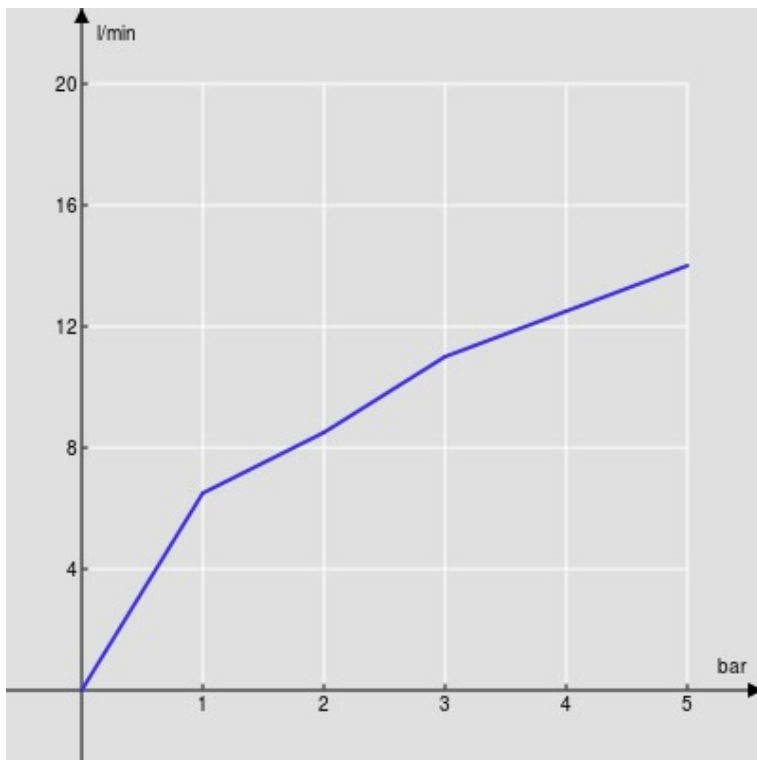

SPECIFICHE

Monocomando

Warm honey PVD

Bocca girevole 180° (adattabile 120° o 360°)

Aeratore anticalcare M 24 x 1

Flessibili inox ø 3/8"

Limitatore di portata con freno al 50%

Imballo: 56,5 x 29 x 7,1 cm / 0,011633 m³ / 2,72 kg

DIAGRAMMA DI PORTATA: ACQUA CALDA/FREDDA

— Aeratore

DIAGRAMMA DI PORTATA: ACQUA MISCELATA

— Aeratore